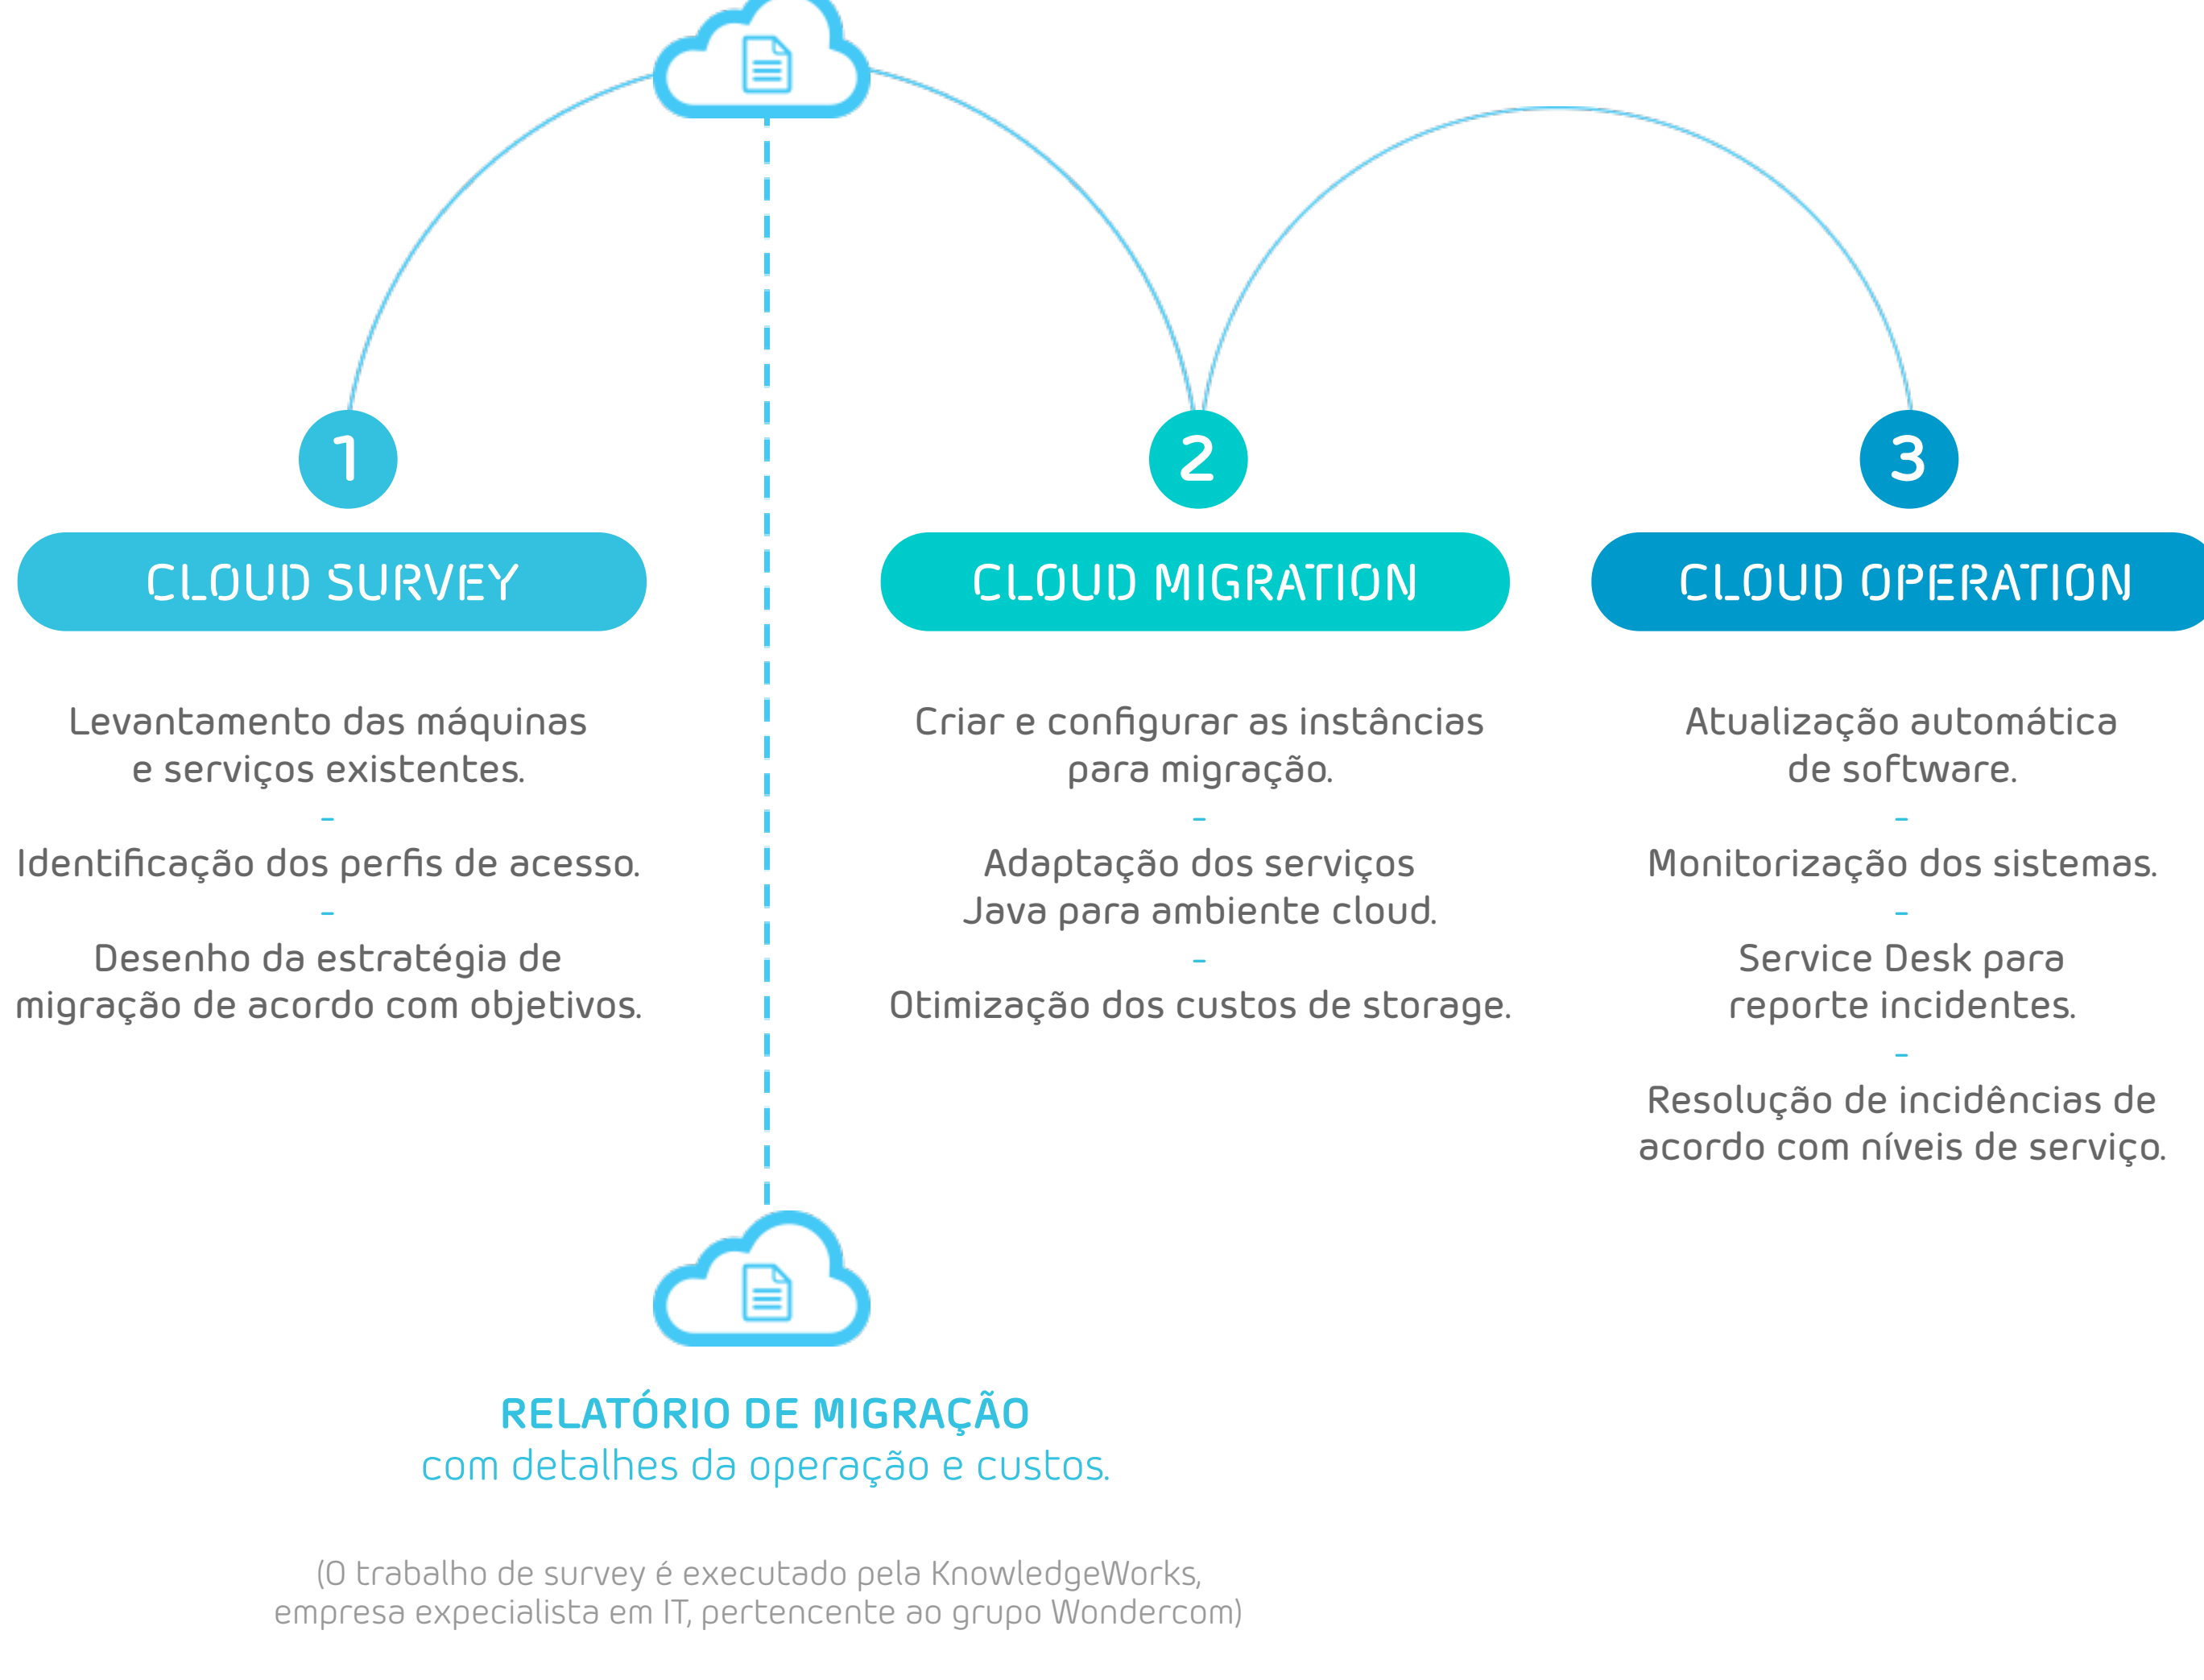

Migração de sistemas para Cloud

Potenciamos a transformação digital do seu negócio.

Se ainda tem os sistemas e informações a correrem em servidores físicos, a WonderCloud pode ser a solução ideal para tornar a sua organização mais acessível a todos os colaboradores.

Saiba como o podemos ajudar a cortar a relação com o físico e migrar toda a sua operação de forma segura para a Cloud, reduzindo as necessidades de investimento na infraestrutura tecnológica.

Saiba mais

Ver planos

Expertise em Cloud Technology orientado ao diversos setores de atividade.

Escritórios e Serviços

Garanta a segurança da informação e o back-up dos seus projetos

Hotelaria

Retail

Coworking

Clínicas

Media e Eventos

Startups

Transportes e Logística

Uma abordagem faseada para garantir a adaptabilidade da oferta ao seu negócio.

Sabemos que não existem projetos de migração para Cloud iguais: cada cliente apresenta os seus próprios desafios.

Apresentamos uma abordagem faseada que permite definir a melhor solução para as necessidades do seu negócio desde o arranque do projeto.

Confie num único parceiro para assegurar a transformação digital da sua empresa, garantido o suporte continuado após a migração.